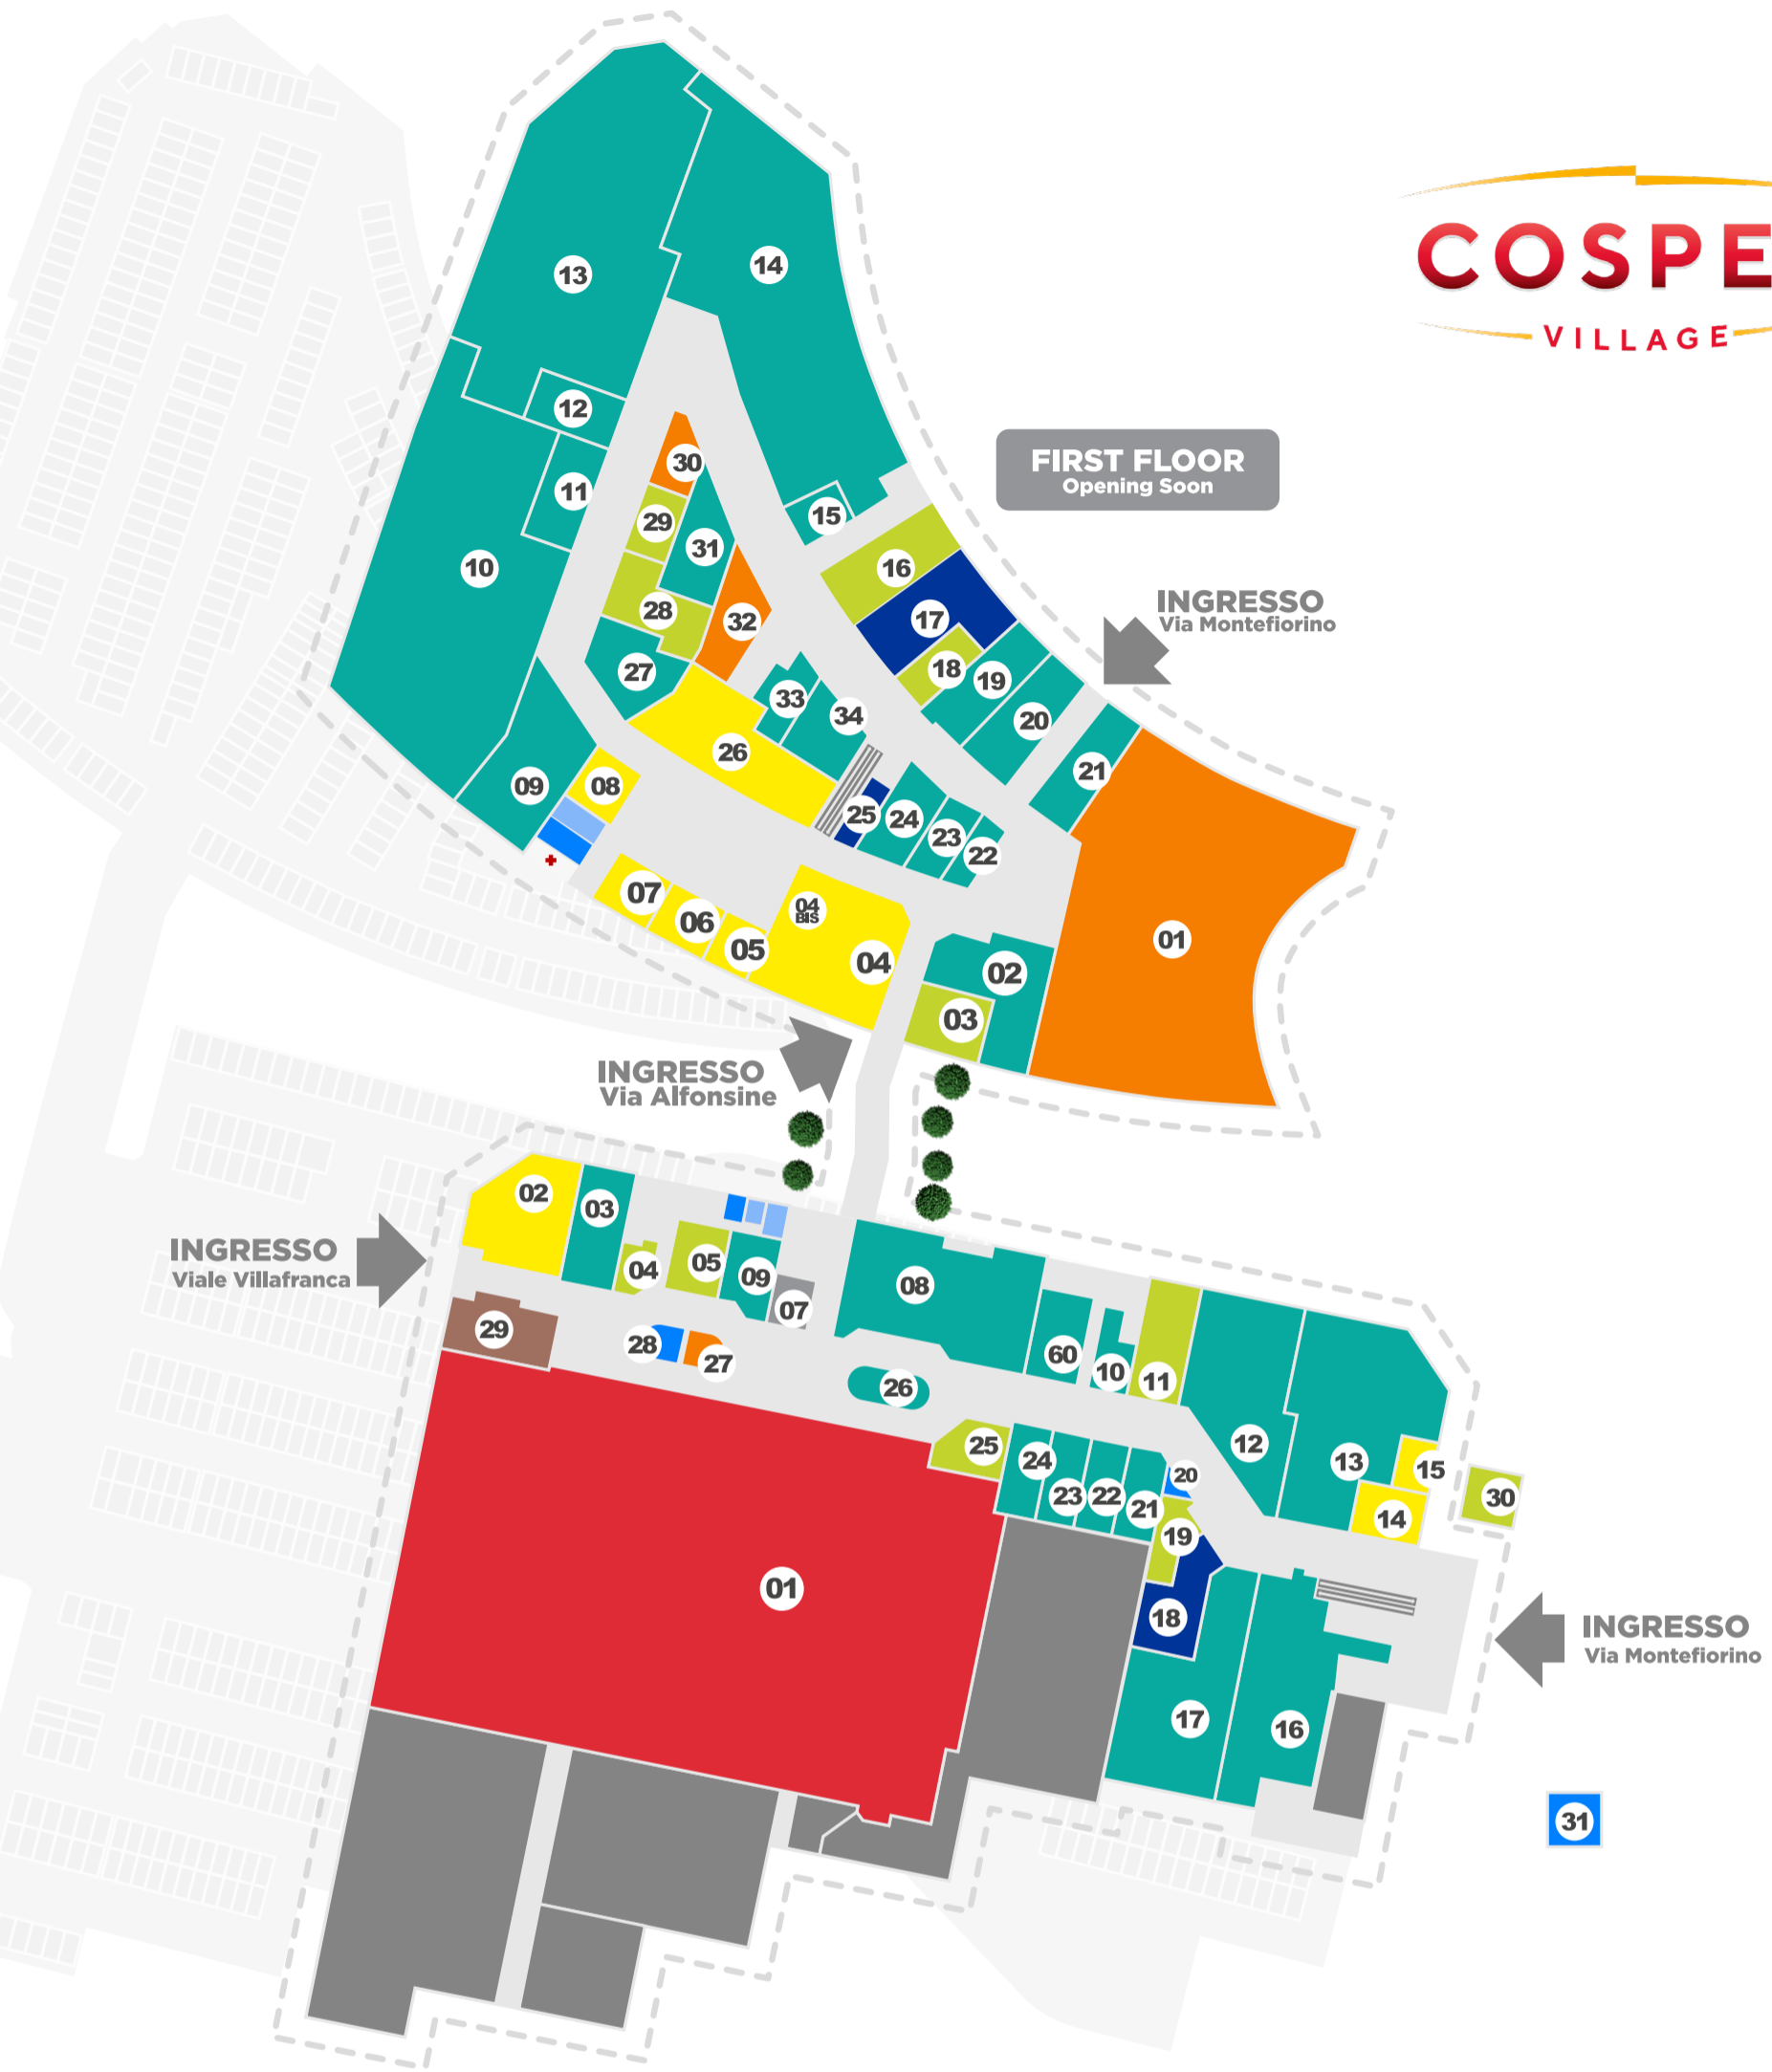

COSPEA

VILLAGE

MODA E ACCESSORI MODA

BENI E CURA DELLA PERSONA

BENI PER LA CASA

ELETTRONICA

SPAZIO CONAD

SERVIZI

FOOD & BEVERAGE

FARMACIA

SERVIZI IGIENICI

VACANCY

COSPEA

VILLAGE

01	SPAZIO CONAD	
02	CASA CONAD	
03	ORIGINAL MARINES	
04	HERBOLARIUM	
05	OTTICA DRAGONI	
06	MOTIVI	
07	VACANCY	
08	H&M	
09	CARPISA	
10	CALZEDONIA	
11	DOUGLAS	
12	PIAZZA ITALIA	
13	CONBIPEL	
14	EUROFOCACCIA	
15	FONTE DELLE CARNI SCELTE	
16	ALCOTT	

17	BATA	
18	RE SOLE	
19	JLD	Jean Louis David
20	MO.MA	
21	PANDORA	
22	INTIMISSIMI	
23	STROILI ORO	
24	FANATIKERIE	
25	PARAFARMACIA CONAD	
26	OKAIDI	
27	TIM BARTON	
28	TZERO	
29	FARMACIA	
30	L'ISOLA DEL SOLE	
31	XO' OFFICINA TESSILE	

01	EURONICS	
02	BANDITO	
03	BLUEBELL	
04	BURGER KING	
04 BIS	NERO	
05	FROZZY	
06	LA PARANZA	
07	CAFFÈ ZERO	
08	PIADINA +	
09	COTTON&SILK	
10	PITTAROSSO	
11	OLTRE	
12	LUISA DI MAURO	
13	KING SPORT	
14	OVS	
15	UPPER SHOES	
16	EFFEMEDICA	
17	TIGER	

18	LAMA OPTICS	
19	TOKUNO SHIMA	
20	IMPERIAL	
21	DOPPELGÄNGER	
22	MARLÙ GIOIELLI	
23	SWAROVSKY	
24	BARTOCCINI GIOIELLERI	
25	KOTI	
26	PANICUNZATU	
27	TALLY WEIJL	
28	ESTASI PROFUMERIE	
29	WYCON COSMETICA	
30	M@XSI STORE	
31	IORELLA RUBINO	
32	GAME STOP	
33	BEAUTY GALLERY	
34	YAMAMAY